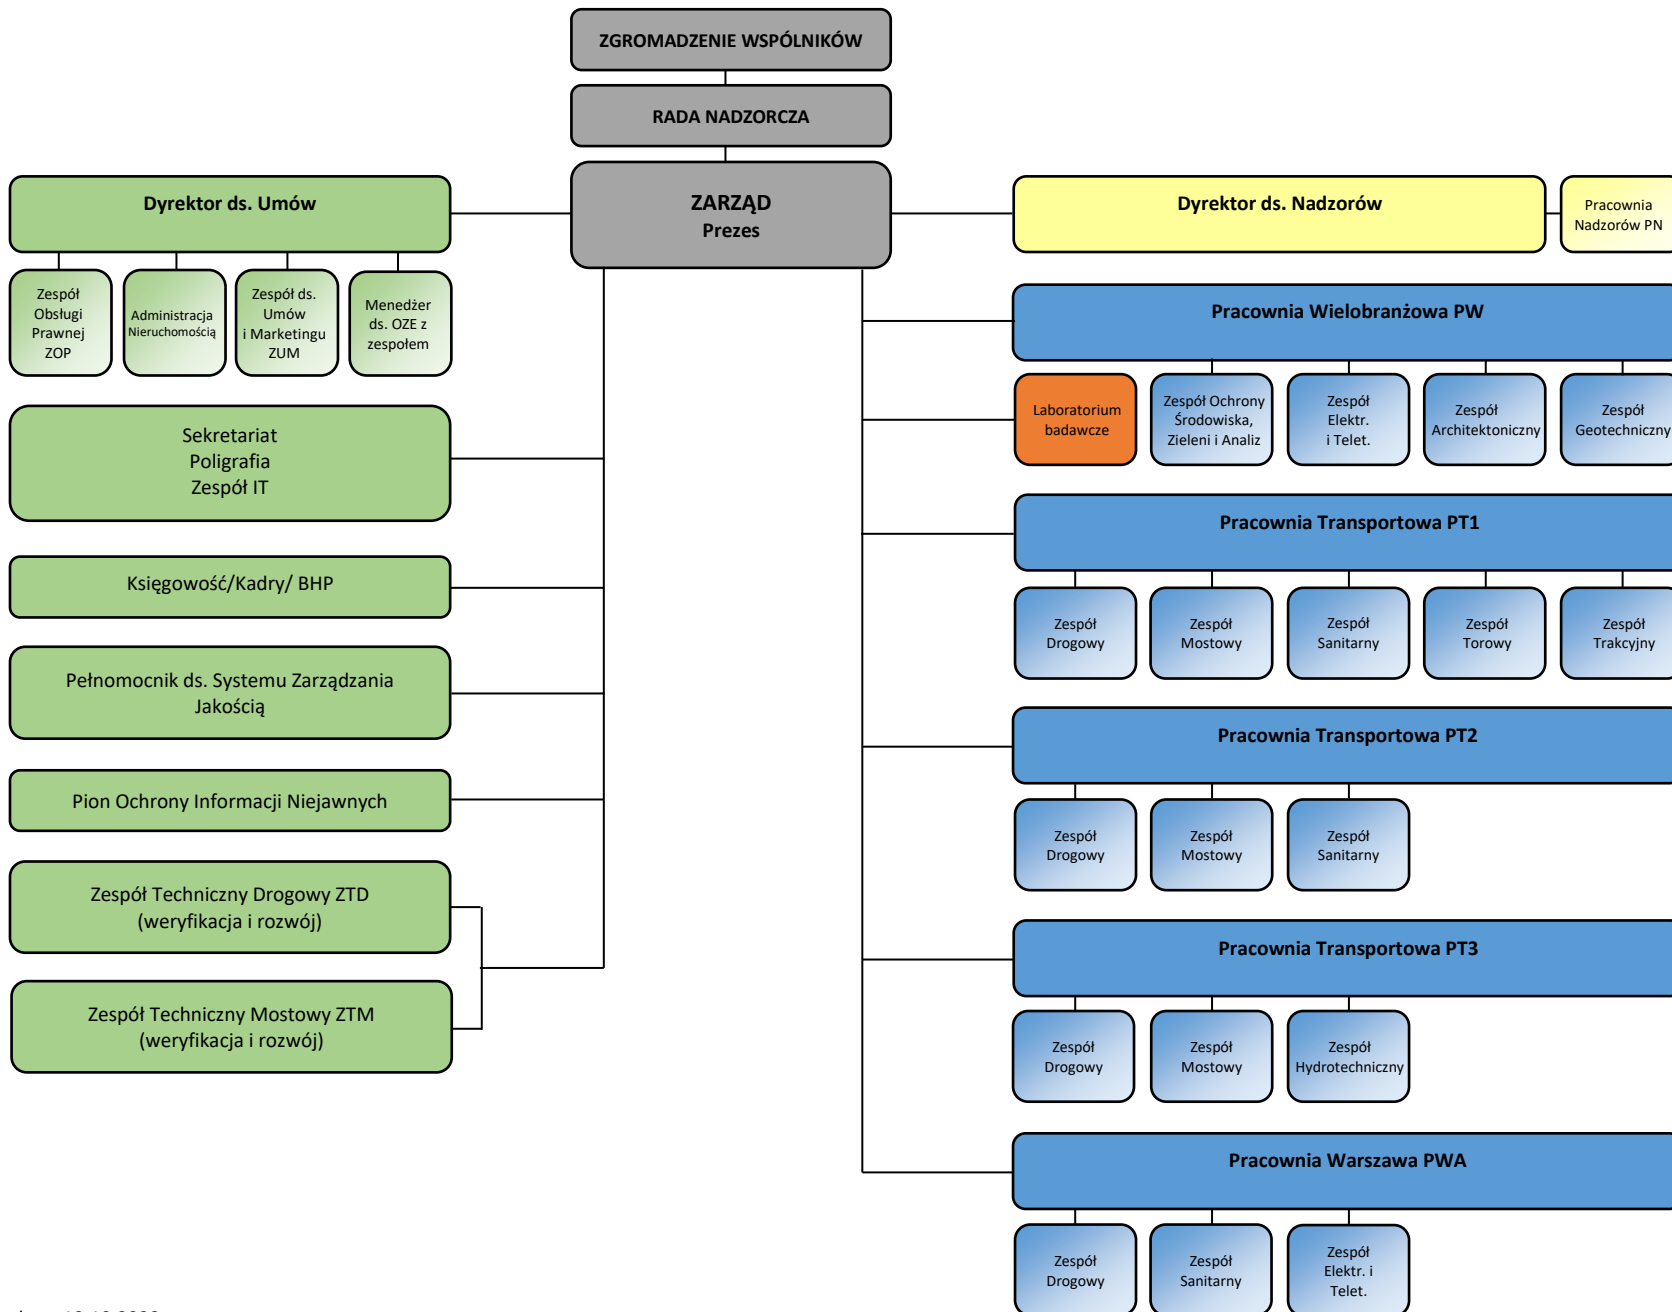

SCHEMAT ORGANIZACYJNY SPÓŁKI TRANSPROJEKT GDAŃSKI SP. Z O.O.

Legenda:

- Organy Spółki
- Zespoły Wspomagające
- Pracownie Projektowe
- Zespoły Projektowe
- Pracownia Nadzorów
- Laboratorium